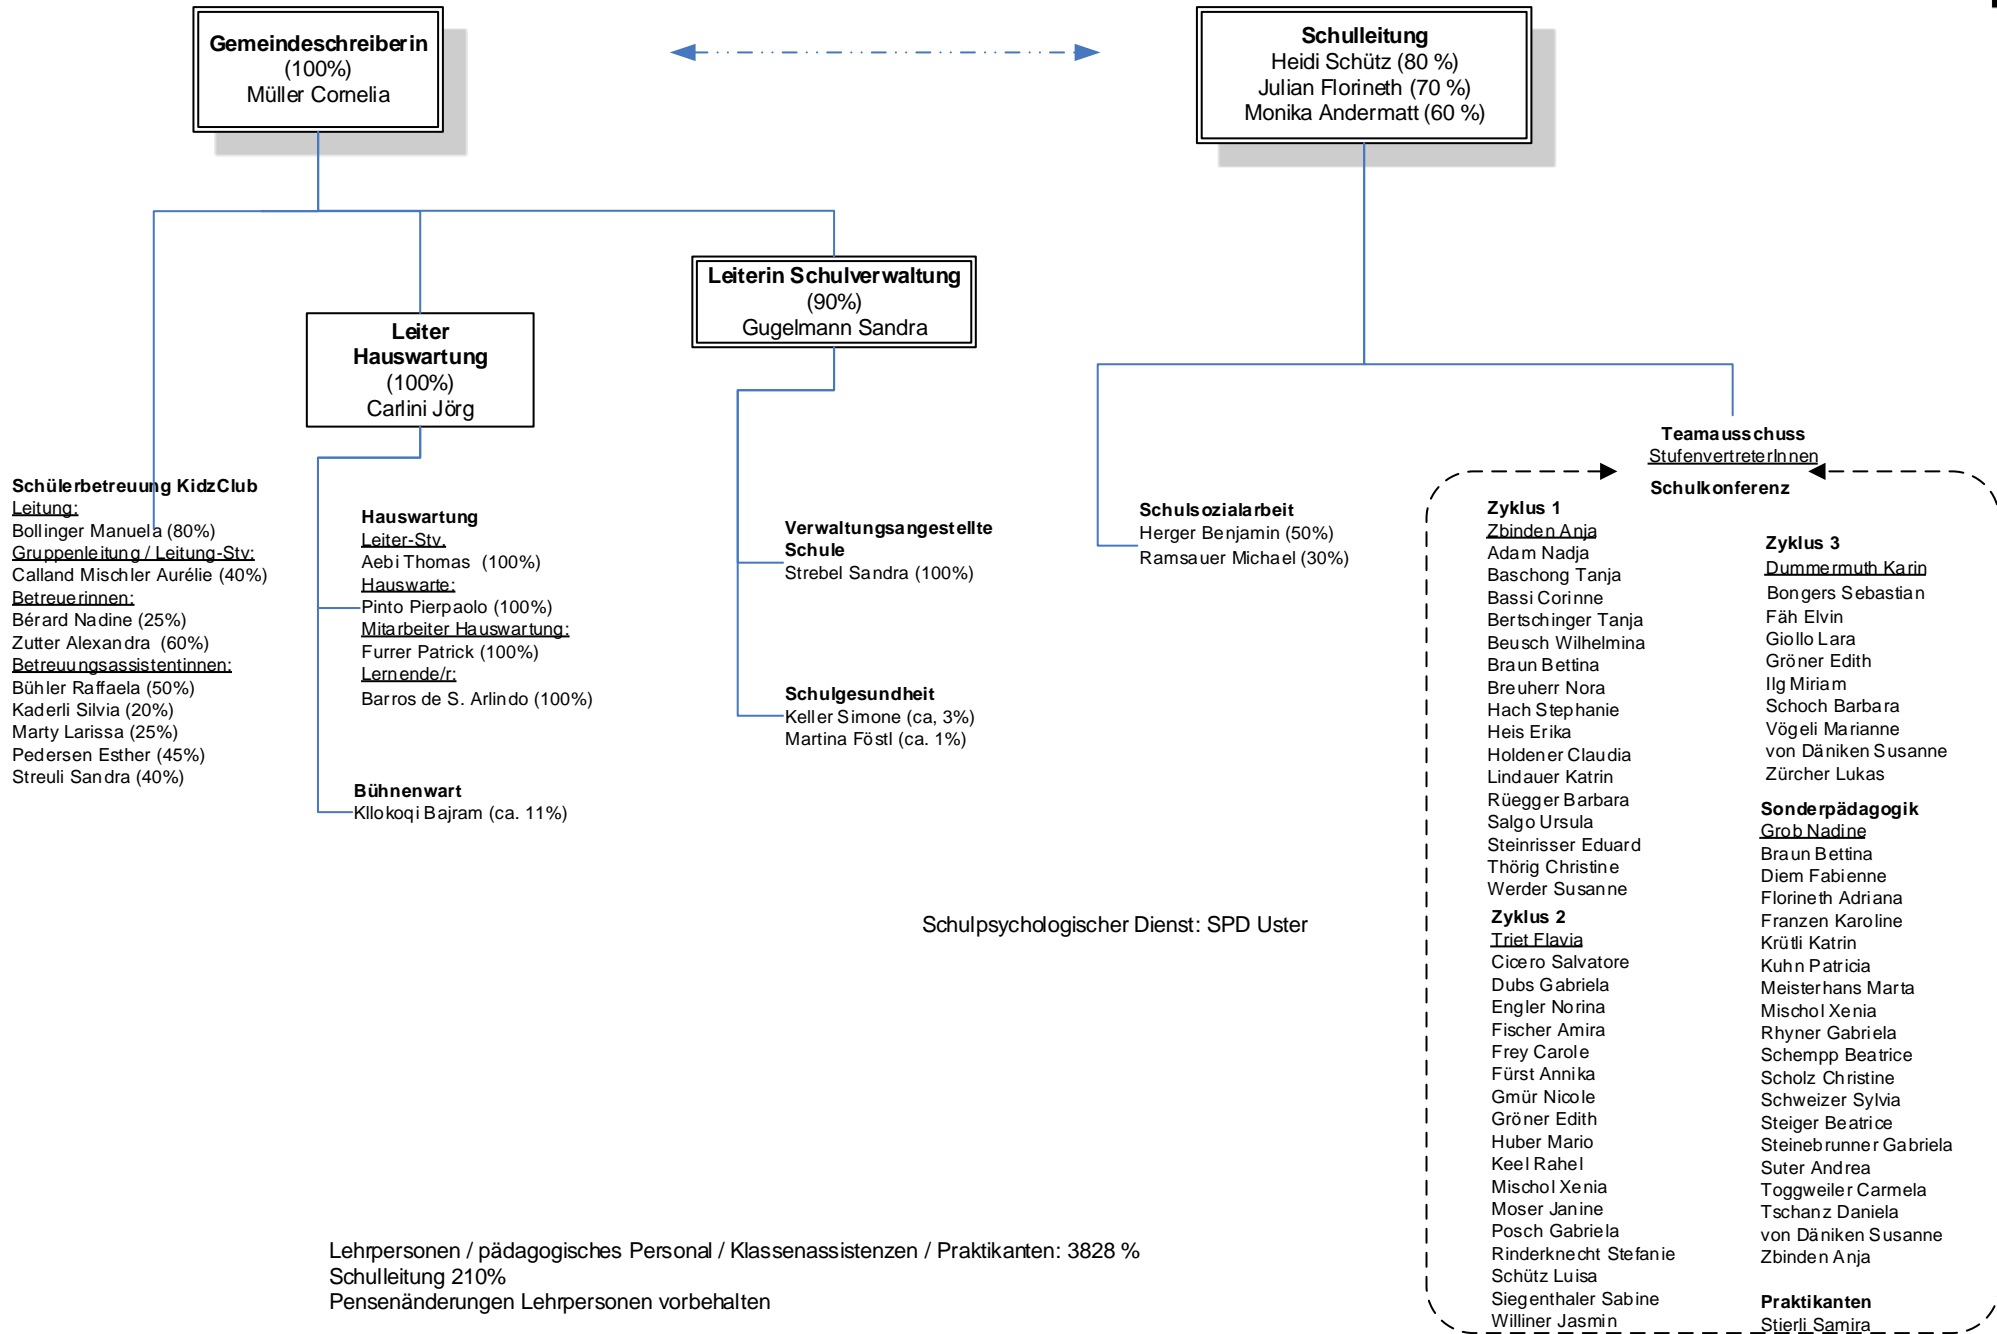

Organigramm Politische Gemeinde Mönchaltorf – Teil Schule

ab 1. September 2022

Lehrpersonen / pädagogisches Personal / Klassenassistenten / Praktikanten: 3828 %
 Schulleitung 210%
 Pensenänderungen Lehrpersonen vorbehalten

Schulpsychologischer Dienst: SPD Uster