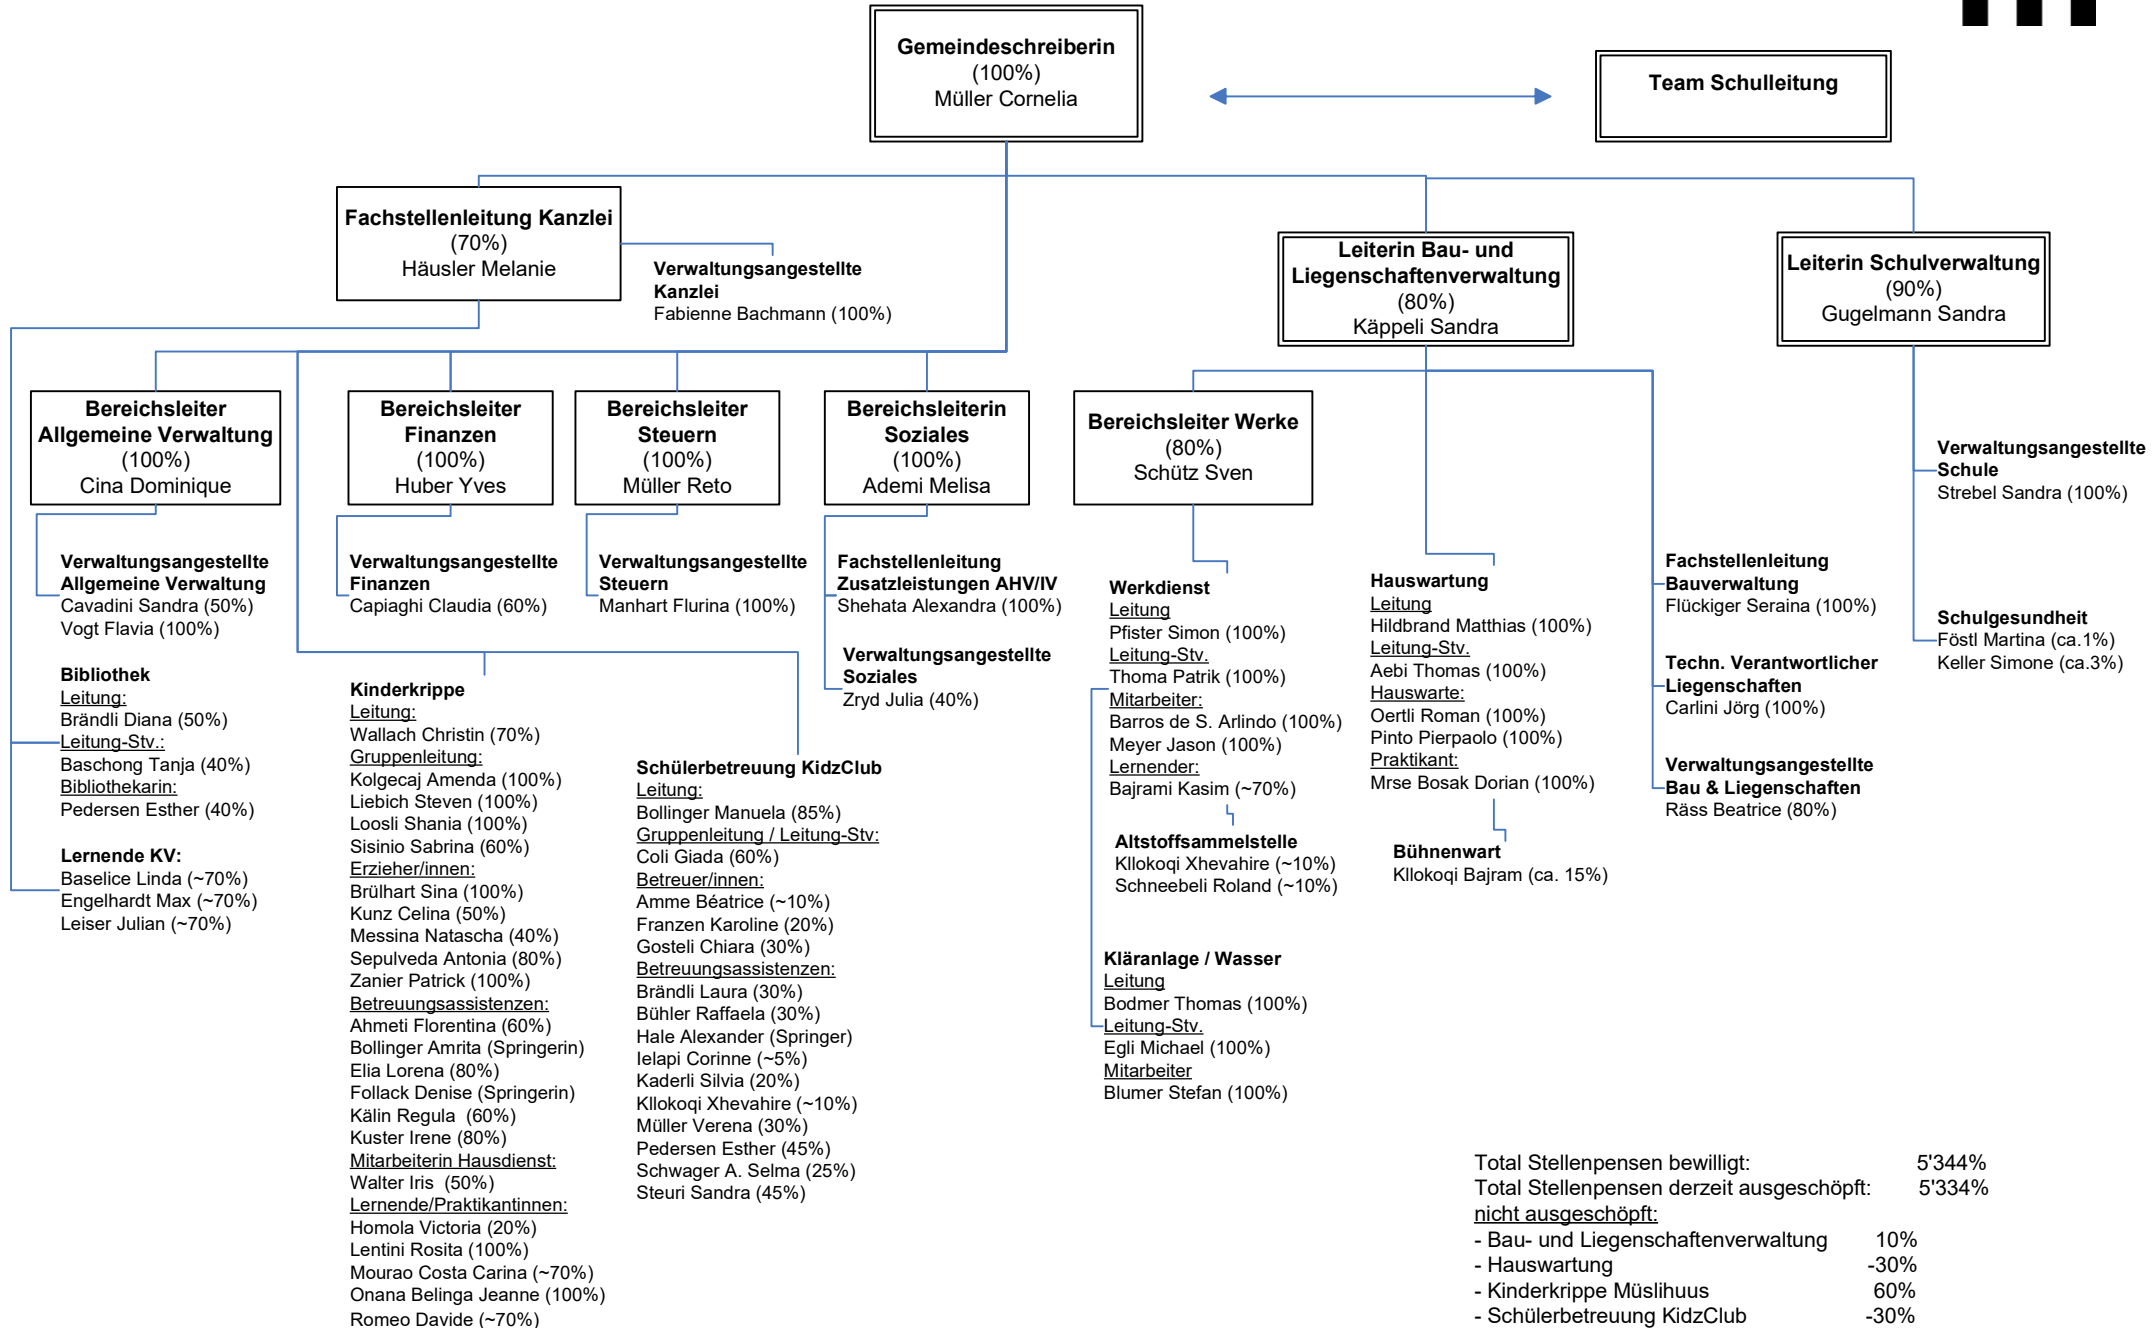

Organigramm Politische Gemeinde Mönchaltorf

ab 1. April 2024

Total Stellenpensen bewilligt:	5'344%
Total Stellenpensen derzeit ausgeschöpft:	5'334%
<u>nicht ausgeschöpft:</u>	
- Bau- und Liegenschaftenverwaltung	10%
- Hauswartung	-30%
- Kinderkrippe Müslihuus	60%
- Schülerbetreuung KidzClub	-30%