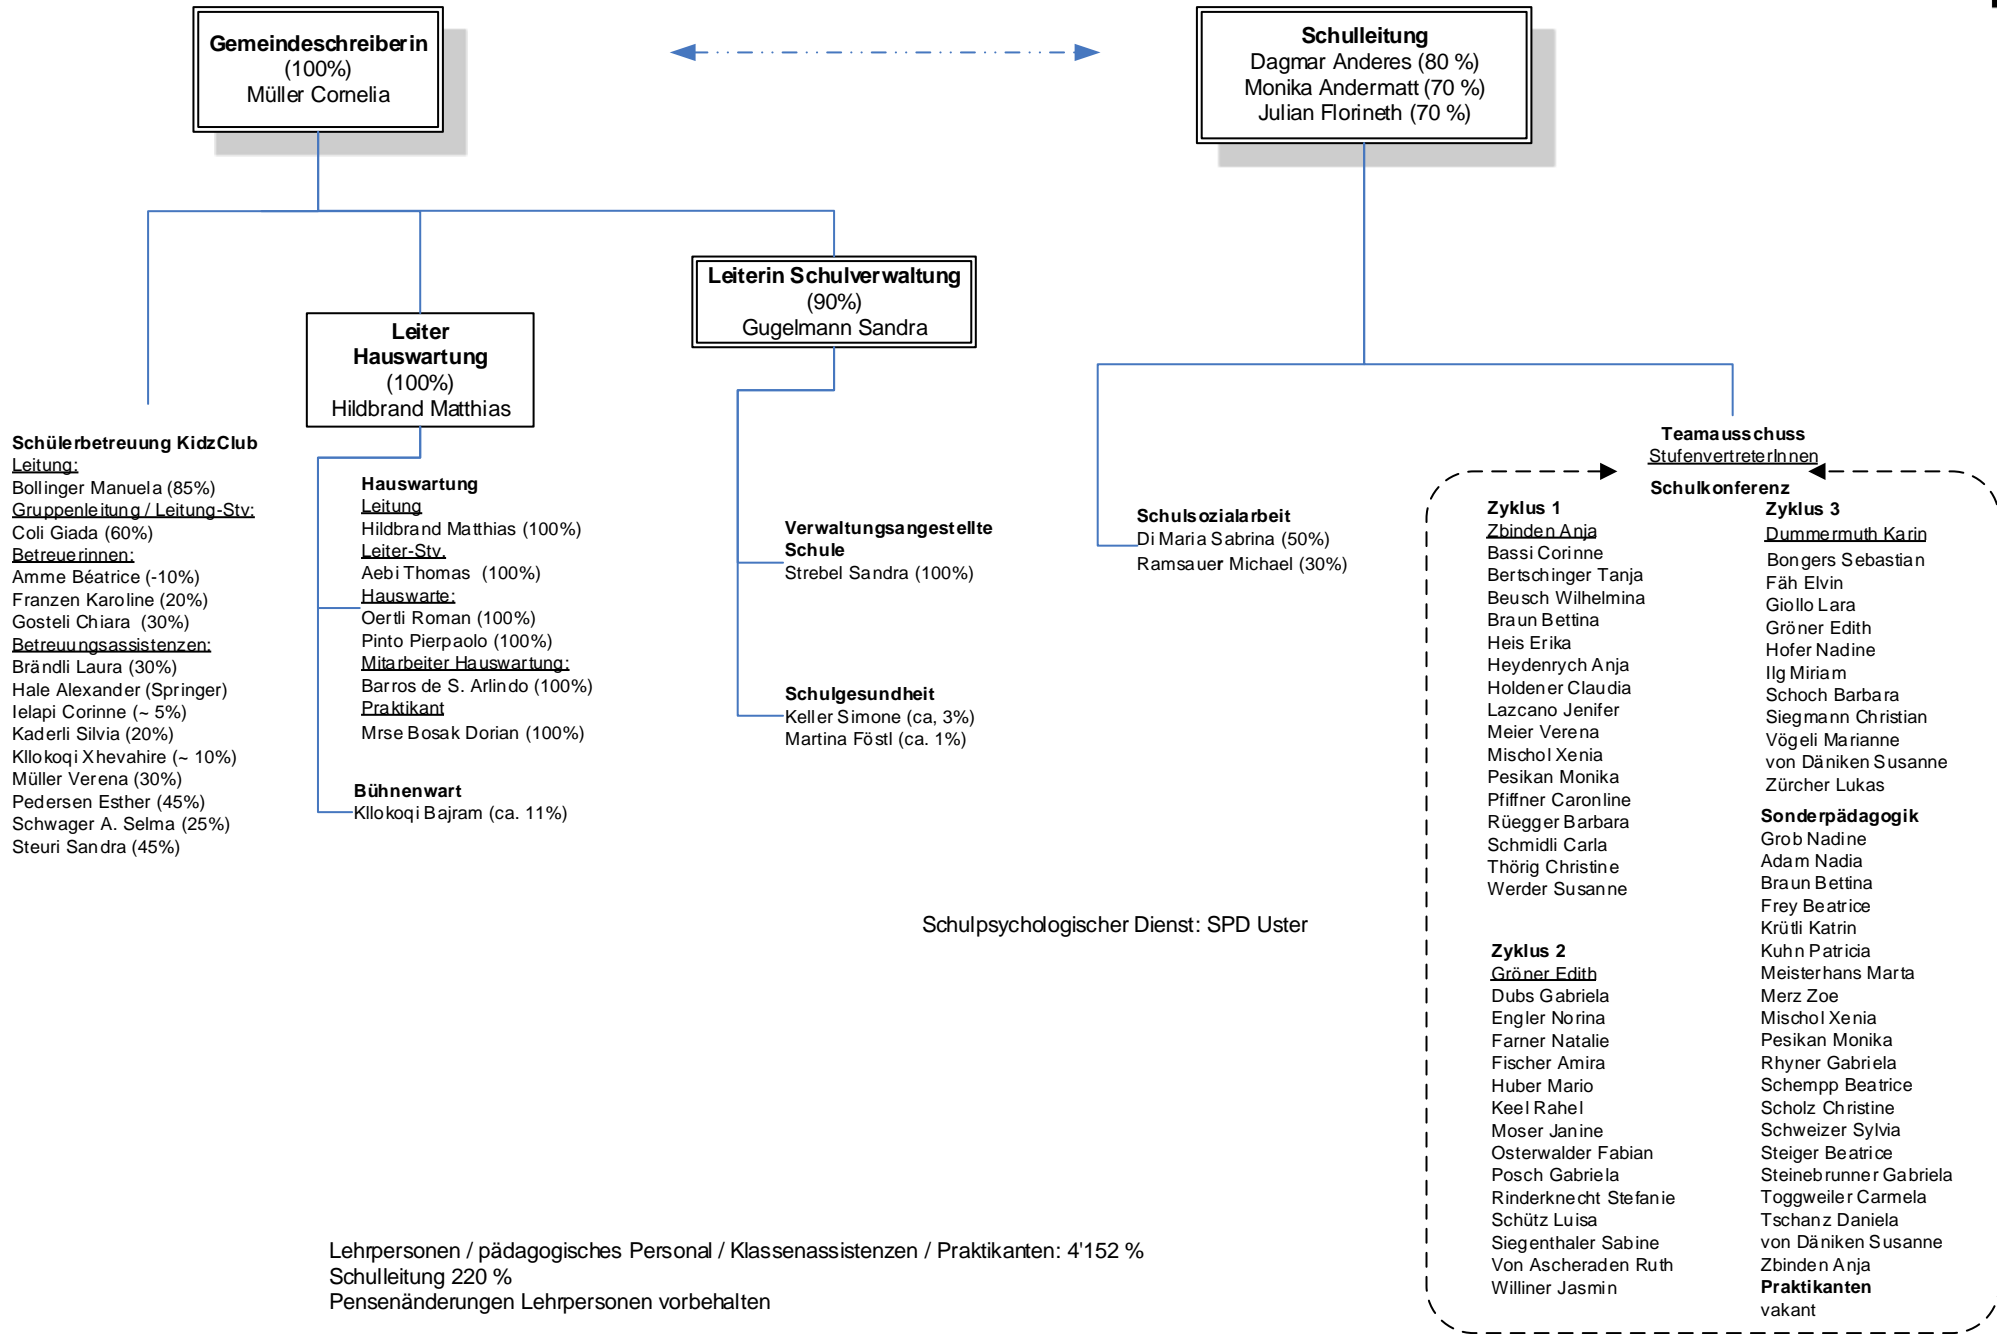

Organigramm Politische Gemeinde Mönchaltorf – Teil Schule

ab 1. Mai 2024

- Schülerbetreuung KidzClub**
Leitung:
 Bollinger Manuela (85%)
Gruppenleitung / Leitung-Stv.:
 Coli Giada (60%)
Betreuerinnen:
 Amme Béatrice (~10%)
 Franzen Karoline (20%)
 Gosteli Chiara (30%)
Betreuungsassistenten:
 Brändli Laura (30%)
 Hale Alexander (Springer)
 Ielapi Corinne (~ 5%)
 Kaderli Silvia (20%)
 Kllokoqi Xhevahire (~ 10%)
 Müller Verena (30%)
 Pedersen Esther (45%)
 Schwager A. Selma (25%)
 Steuri Sandra (45%)